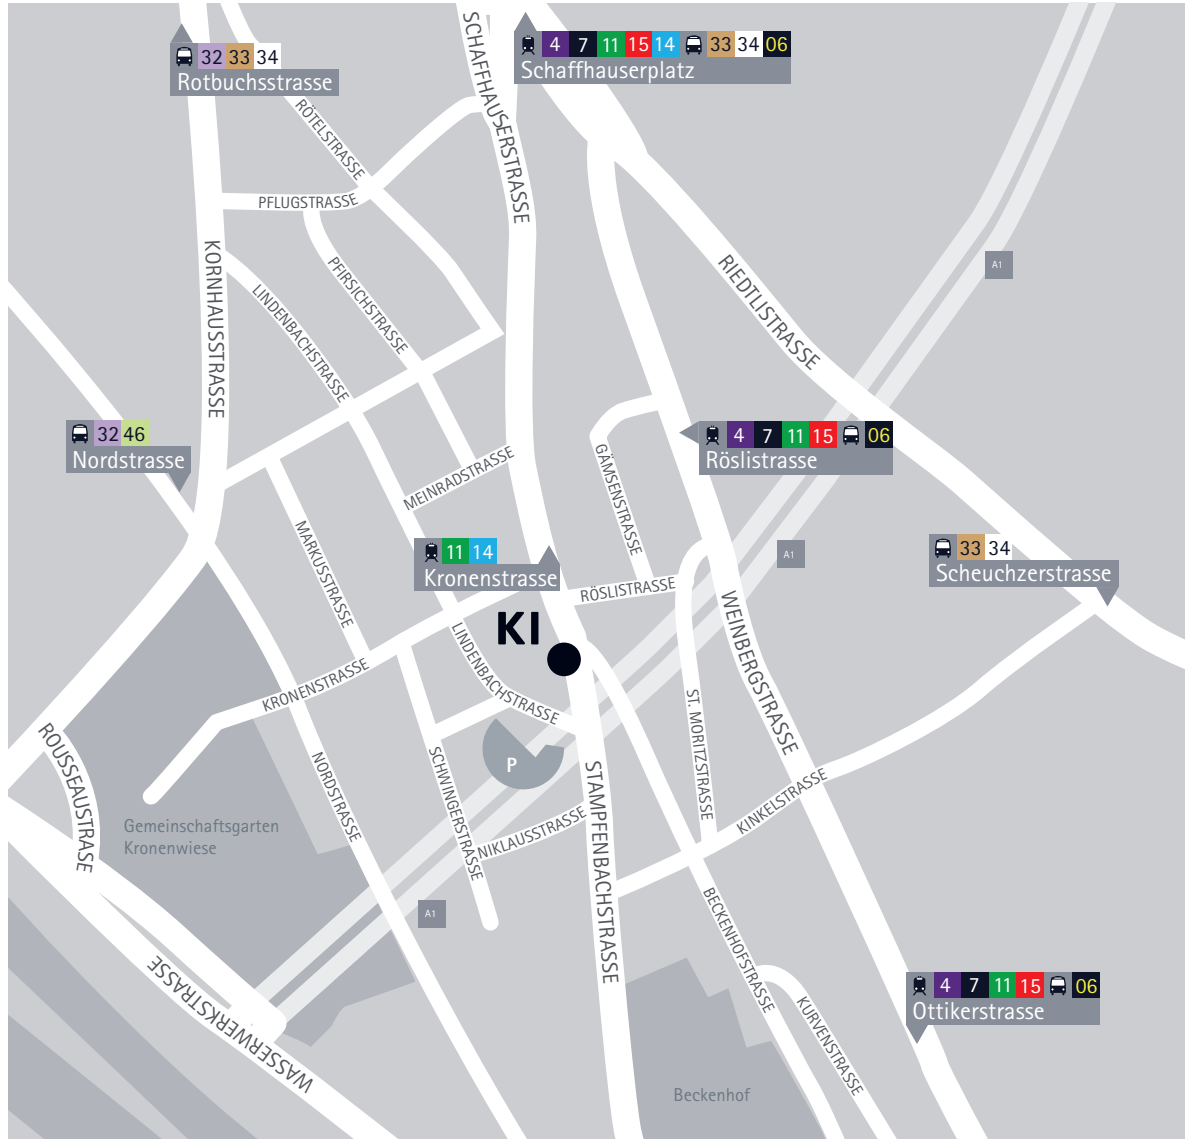

KEIM IDENTITY

Sie finden unser Büro im Quartier Unterstrass in Zürich:

Anfahrt mit öffentlichen Verkehrsmitteln

Ab Hauptbahnhof Zürich: Tram Nummer 11 oder 14 bis Haltestelle Kronenstrasse.

Ab Central: Tram Nummer 7 oder 15 bis Haltestelle Schaffhauerplatz.